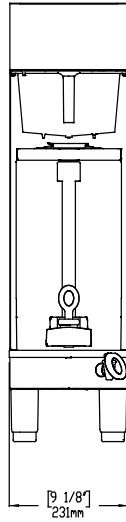

KOFFIEZETAPPARAAT,
verhoogd, 1 filterhouder,
heetwater tappunt,
230V-50hz-1N

Omschrijving

Product Nr.

Koffiezetapparaat met 1 filterhouder, verhoogde uitvoering, voor 1 geïsoleerde 5,7 liter koffieshuttle met onderstel voor plaatsing van een koffiebeker onder de aftapkraan van de shuttle. Roestvrijstalen uitvoering met touchpanel. PrecisionBrew™ elektronische regeling houdt een gelijkmatige temperatuur (+/- 0,5°C) gedurende het gehele koffiezet proces. Het koffiezet proces begint alleen bij de juiste water temperatuur. Dubbelwandige shuttles met niveau indicatie en beschermde aftapkraan. Sensoren registreren de aanwezigheid van een koffieshuttle, zonder shuttle kan er geen koffie worden gezet. Een sensor registreert de aanwezigheid van een filterhouder, tijdens het zetproces is de filterhouder vergrendeld. Touchpanel met iconen voor eenvoudige bediening met aanwijzingen en foutmeldingen. Drie koffie volumes kunnen gezet worden: 1,9 liter, 3,8 liter of 5,7 liter. Heetwater tappunt. USB poort voor uitwisseling programma's. Water aansluiting. Geplaatst op stelpoten. Levering met 1 roestvrijstalen filterhouder, maar zonder koffieshuttles.

Meegeleverde accessoires

- 1 stuks KOFFIEFILTERHOUDER, PNC 870059 roestvrijstaal, voor koffiezetapparaten met koffieshuttles

Optionele accessoires

- 500 KOFFIEFILTERS, 35,5x15,2 cm, korfmodel, voor koffiezetapparaten met koffieshuttles PNC 870024
- KOFFIEFILTERHOUDER, kunststof, PNC 870040 voor koffiezetapparaten met koffieshuttles

Goedkeuring

Front aanzicht

Zij aanzicht

Boven aanzicht

Elektra

Voltage	600675 (EPBC1V2)	230 V/1N ph/50/60 Hz
Elektrisch max. vermogen		2.8 kW
Stekker type		CE-SCHUKO

Water

Water aansluiting	3/4"
-------------------	------

Algemene gegevens

Externe afmetingen, lengte	312 mm
Externe afmetingen, breedte	486 mm
Externe afmetingen, hoogte	889 mm
Gewicht, netto	18 kg