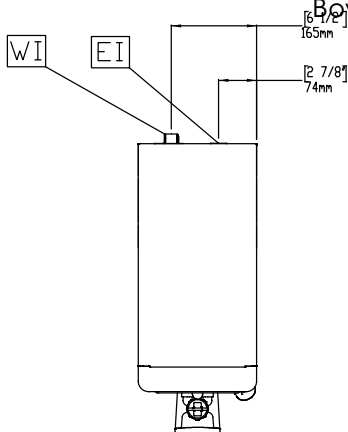

Goedkeuring

Front aanzicht

Zij aanzicht

Boven aanzicht

Elektra

Voltage	600675 (EPBC1V2)	230 V/1N ph/50/60 Hz
Elektrisch max. vermogen		2.8 kW
Stekker type		CE-SCHUKO

Water

Water aansluiting	3/4"
-------------------	------

Algemene gegevens

Externe afmetingen, lengte	312 mm
Externe afmetingen, breedte	486 mm
Externe afmetingen, hoogte	889 mm
Gewicht, netto	18 kg