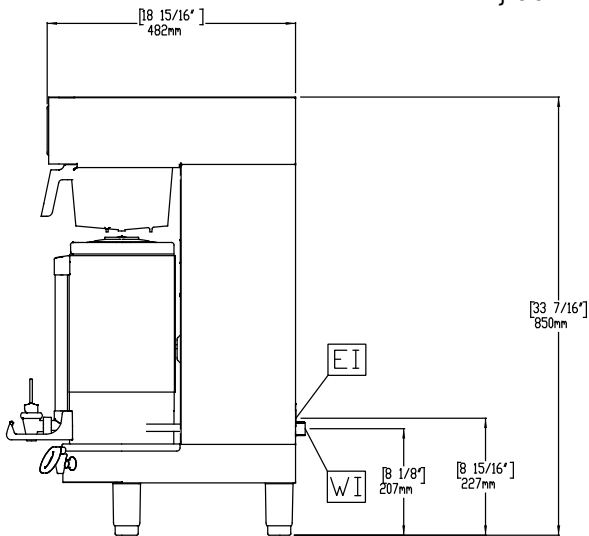

KOFFIEZETAPPARAAT,
verhoogd, 1 filterhouder,
heetwater tappunt,
230V-50hz-1N

Omschrijving

Product Nr.

Koffiezetapparaat met 1 filterhouder, verhoogde uitvoering, voor 1 geïsoleerde 5,7 liter koffieshuttle met onderstel voor plaatsing van een koffiebeker onder de aftapkraan van de shuttle. Roestvrijstalen uitvoering met touchpanel. PrecisionBrew™ elektronische regeling houdt een gelijkmatige temperatuur (+/- 0,5°C) gedurende het gehele koffiezet proces. Het koffiezet proces begint alleen bij de juiste water temperatuur. Dubbelwandige shuttles met niveau indicatie en beschermde aftapkraan. Sensoren registreren de aanwezigheid van een koffieshuttle, zonder shuttle kan er geen koffie worden gezet. Een sensor registreert de aanwezigheid van een filterhouder, tijdens het zetproces is de filterhouder vergrendeld. Touchpanel met iconen voor eenvoudige bediening met aanwijzingen en foutmeldingen. Drie koffie volumes kunnen gezet worden: 1,9 liter, 3,8 liter of 5,7 liter. Heetwater tappunt. USB poort voor uitwisseling programma's. Water aansluiting. Geplaatst op stelpoten. Levering met 1 roestvrijstalen filterhouder, maar zonder koffieshuttles.

Meegeleverde accessoires

- 1 stuks KOFFIEFILTERHOUDER, PNC 870059 roestvrijstaal, voor koffiezetapparaten met koffieshuttles

Optionele accessoires

- 500 KOFFIEFILTERS, 35,5x15,2 cm, korfmodel, voor koffiezetapparaten met koffieshuttles PNC 870024
- KOFFIEFILTERHOUDER, kunststof, PNC 870040 voor koffiezetapparaten met koffieshuttles

Goedkeuring

Front aanzicht

Zij aanzicht

Boven aanzicht

Elektra

Voltage	600675 (EPBC1V2)	230 V/1N ph/50/60 Hz
Elektrisch max. vermogen		2.8 kW
Stekker type		CE-SCHUKO

Water

Water aansluiting	3/4"
-------------------	------

Algemene gegevens

Externe afmetingen, lengte	312 mm
Externe afmetingen, breedte	486 mm
Externe afmetingen, hoogte	889 mm
Gewicht, netto	18 kg